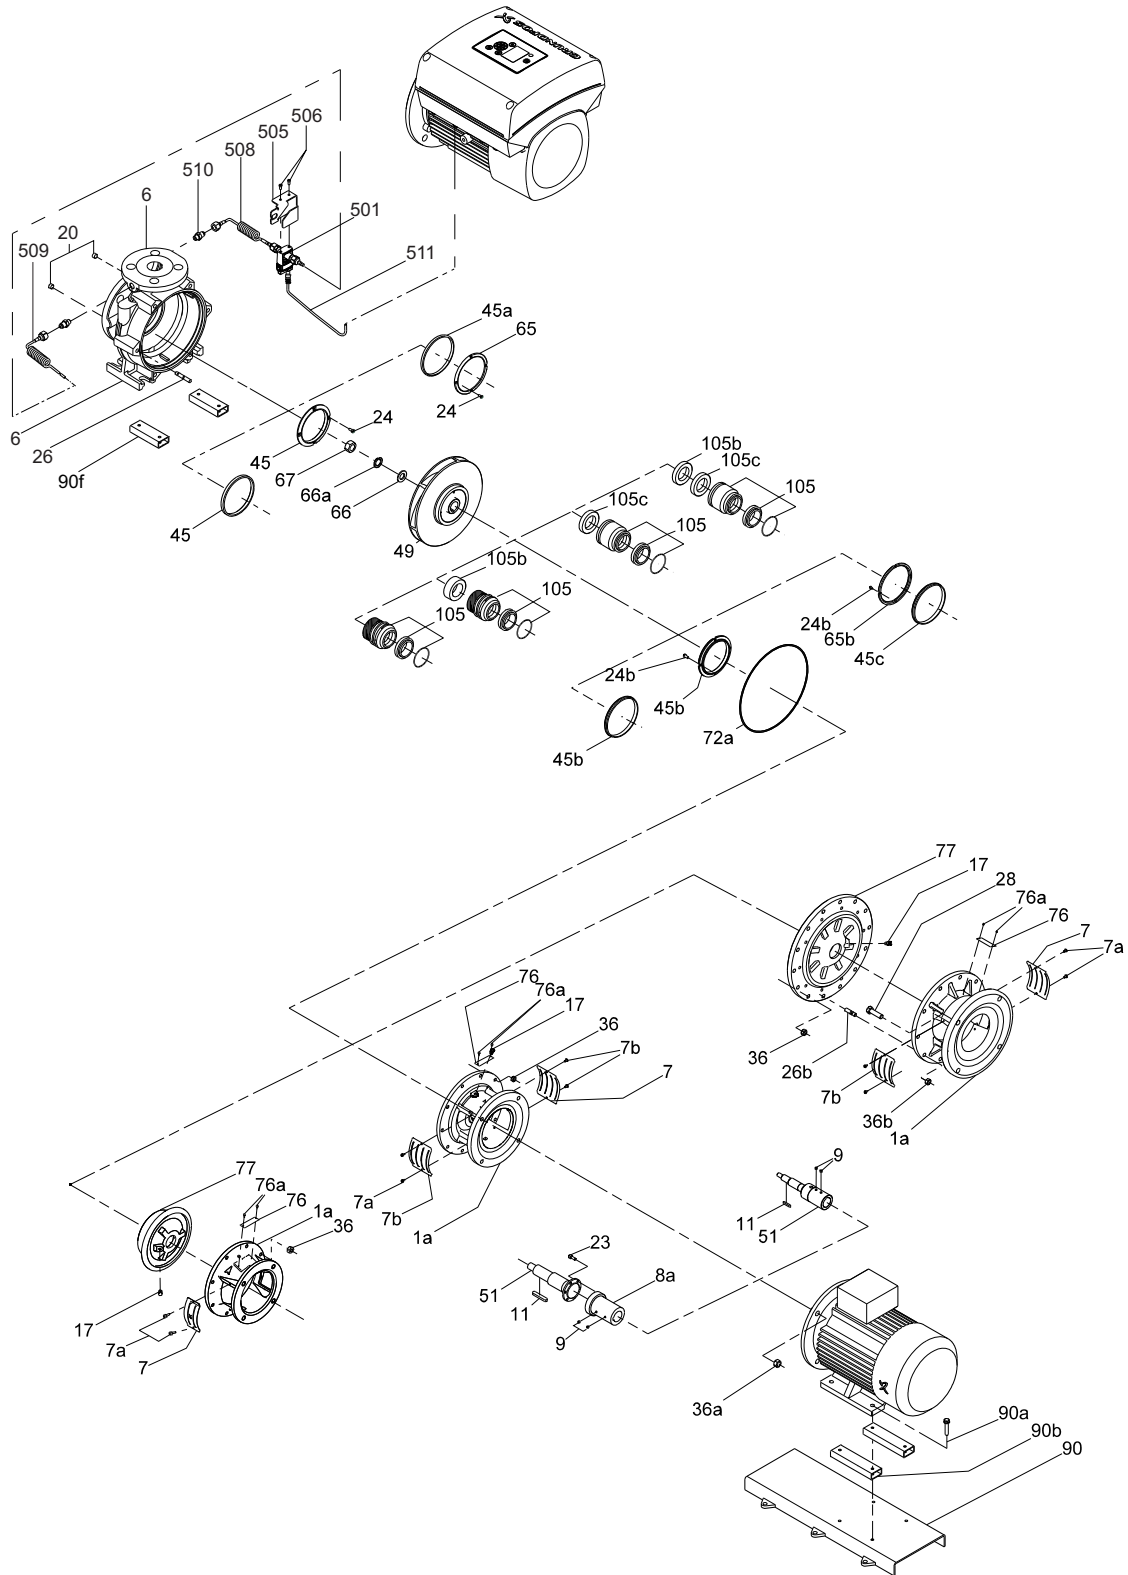

Fig. 2 Exploded view

TM03 6013 4409